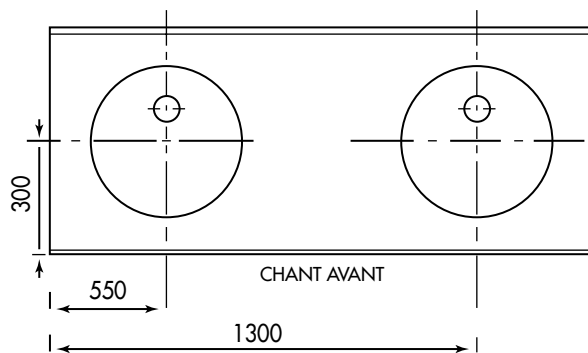

**Plans de toilette**  
**CHANTS POSTFORMÉS**  
en stock

Longueur maxi 4,10 m

**VASQUES PAR DESSOUS**

*Exemple de cotation à nous fournir.*

VASQUES PAR DESSOUS.  
AUTRES COLORIS, AUTRES MARQUES  
*Nous fournir la vasque.*